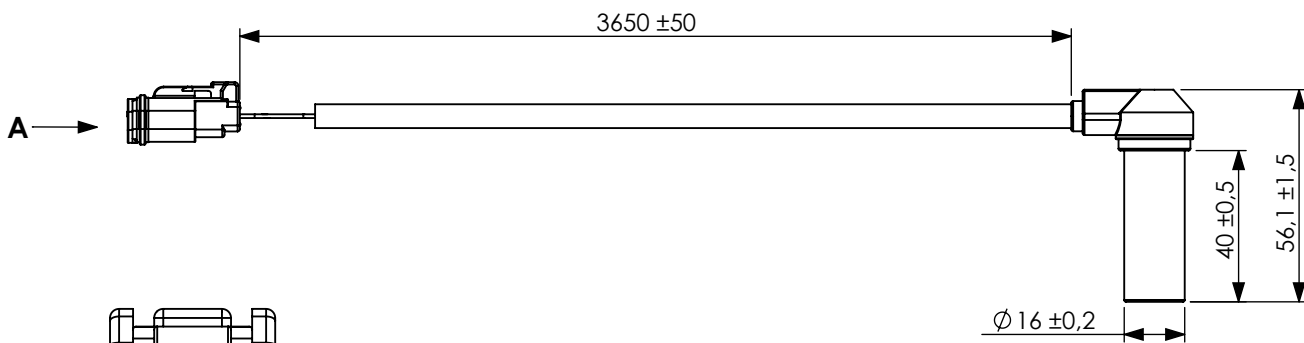

Technical data/ Datos técnicos:

According to/ En referencia a:	4410359372
Operating temperature range/ Rango de temperatura:	-40°C a/to 80°C
Weight/Peso:	206,5 gr

VIEW/VISTA A

INCLUDED/INCLUIDO

Modification	4				Drawn		
	3				16/07/20 S.F.		
	2				Checked		
	1				16/07/20 E.L.		
	nº	Modified	Date	Reason	General Tolerance	Assembly	
Comments					ISO 2768 c-K	Part name	ABS sensor/Sensor ABS
					Material	ID. Reference	2261165
					-	Scale: 1/2	
					-	Review: 0	