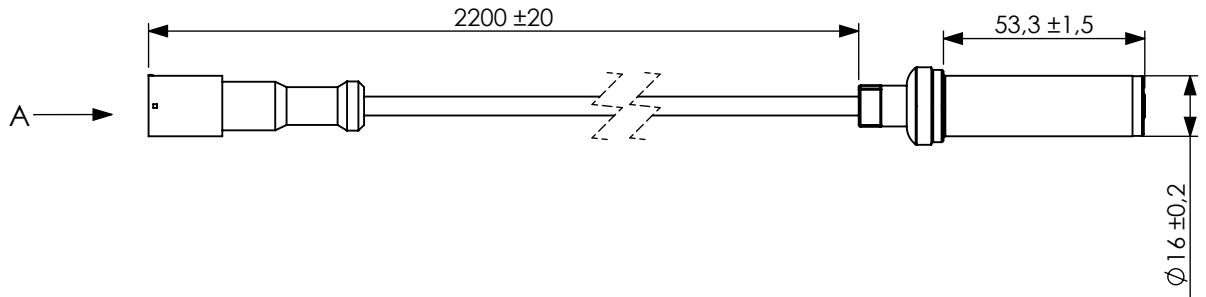

Technical data/ Datos técnicos:

According to/ En referencia a:	4410359252
Operating temperature range/ Rango de temperatura:	-40°C a/to 80°C
Weight/Peso:	99,3 gr

VIEW/VISTA A

INCLUDED / INCLUIDO

Modification	4				Drawn			
	3				16/07/20 S.F.			
	2				Checked			
	1				16/07/20 E.L.			
	nº	Modified	Date	Reason	General Tolerance	Assembly		
Comments					ISO 2768 c-K	Part name	ABS sensor/Sensor ABS	
					Material	ID. Reference	2261178	
					-	Scale: 1/2		Sheet 1/1
					-	Review: 0		