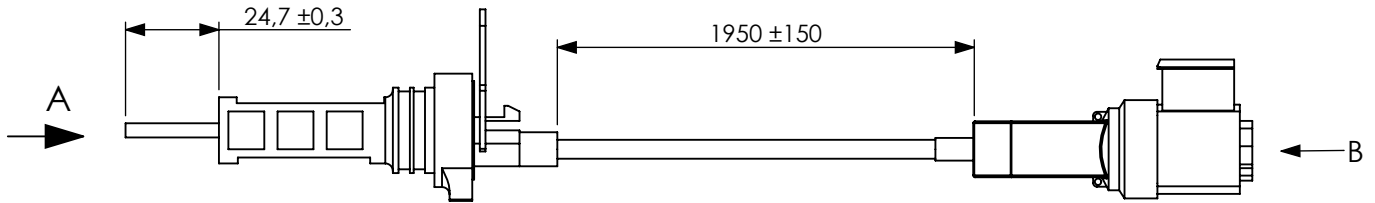

Technical data/ Datos técnicos:

According to/ En referencia a:	21296869
Operating temperature range/ Rango de temperatura:	-40°C a/to 80°C
Weight/Peso:	128,3 gr

PIN 1	+5V
PIN 2	SIGNAL/SEÑAL
PIN 3	GND/MASA

Modification	4				Drawn			
	3				15/07/20 S.F.			
	2				Checked			
	1				15/07/20 E.L.			
	nº	Modified	Date	Reason	General Tolerance	Assembly		
Comments					ISO 2768 c-K	Part name	Wear sensor/Sensor de desgaste	
					Material	ID. Reference	2260021	
					-	Scale: 1/2		Sheet 1/1
					-	Review: 0		