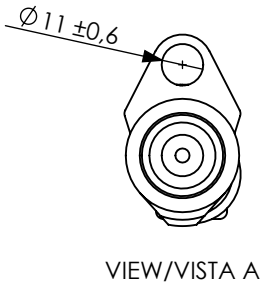

Technical data/ Datos técnicos:

According to/ En referencia a:	21296869
Operating temperature range/ Rango de temperatura:	-40°C a/to 80°C
Weight/Peso:	128,3 gr

PIN 1	+5V
PIN 2	SIGNAL/SEÑAL
PIN 3	GND/MASA

Modification	4				Drawn			
	3				15/07/20 S.F.			
	2				Checked			
	1				15/07/20 E.L.			
	nº	Modified	Date	Reason	General Tolerance	Assembly		
Comments					ISO 2768 c-K	Part name	Wear sensor/Sensor de desgaste	
					Material	ID. Reference	2260021	
					-	Scale: 1/2		Sheet 1/1
					-	Review: 0		