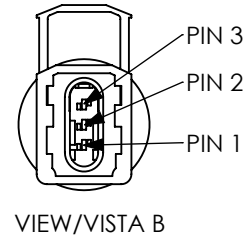

Technical data/ Datos técnicos:

According to/ En referencia a:	21296869
Operating temperature range/ Rango de temperatura:	-40°C a/to 80°C
Weight/Peso:	128,3 gr

PIN 1	+5V
PIN 2	SIGNAL/SEÑAL
PIN 3	GND/MASA

Modification	4				Drawn			
	3				15/07/20 S.F.			
	2				Checked			
	1				15/07/20 E.L.			
	nº	Modified	Date	Reason	General Tolerance	Assembly		
Comments					ISO 2768 c-K	Part name	Wear sensor/Sensor de desgaste	
					Material	ID. Reference	2260021	
					-	Scale: 1/2		Sheet 1/1
					-	Review: 0		