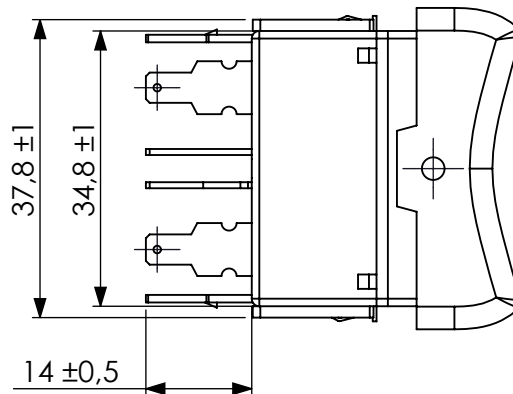

Technical data/ Datos técnicos:

According to/ En referencia a:	353628
Operating temperature range/Rango de temperatura:	-40°C a/to 80°C
Weight/ Peso:	23,5 gr

F	Modification					Drawn		
						15/07/20 S.F.		
						Checked		
						15/07/20 E.L.		
	nº	Modified	Date	Reason	General Tolerance	Assembly		-
Comments					ISO 2768 c-K	Part name	Switch/Interruptor	
					Material	ID. Reference	2260169	
					-	Scale: 1/1		Sheet 1/1
						Review: 0		