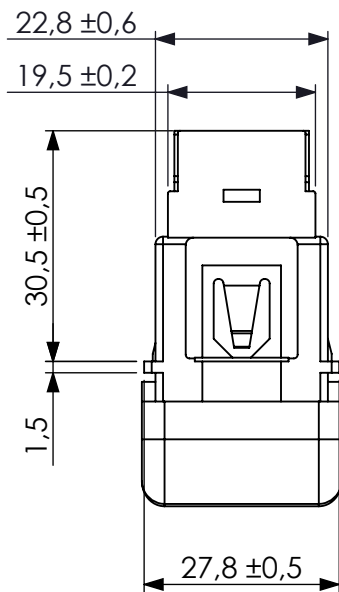

Technical data/ Datos técnicos:

According to/ En referencia a:	353628
Operating temperature range/Rango de temperatura:	-40°C a/to 80°C
Weight/ Peso:	23,5 gr

F	Modification					Drawn		
						15/07/20 S.F.		
						Checked		
						15/07/20 E.L.		
	nº	Modified	Date	Reason	General Tolerance	Assembly		-
Comments					ISO 2768 c-K	Part name	Switch/Interruptor	
					Material	ID. Reference	2260169	
					-	Scale: 1/1		Sheet 1/1
						Review: 0		