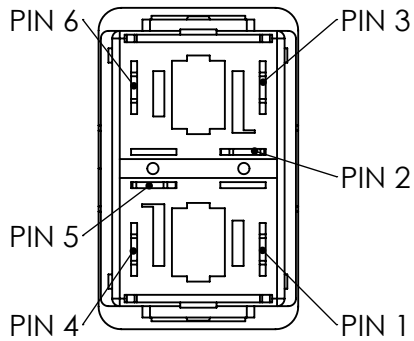

Technical data/ Datos técnicos:

According to/ En referencia a:	353628
Operating temperature range/Rango de temperatura:	-40°C a/to 80°C
Weight/ Peso:	23,5 gr

F	Modification					Drawn		
						15/07/20 S.F.		
						Checked		
						15/07/20 E.L.		
	nº	Modified	Date	Reason	General Tolerance	Assembly		-
Comments					ISO 2768 c-K	Part name	Switch/Interruptor	
					Material	ID. Reference	2260169	
					-	Scale: 1/1		Sheet 1/1
						Review: 0		