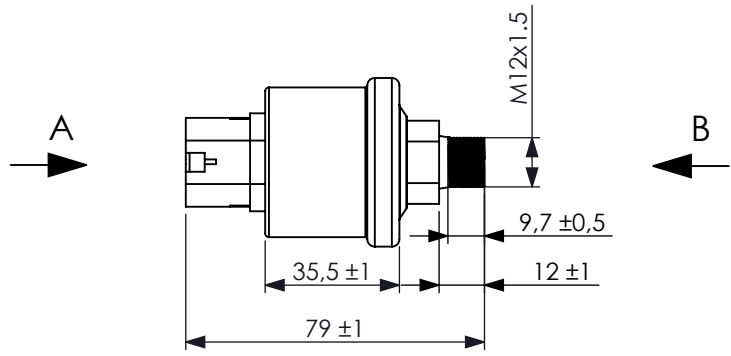

Technical data/ Datos técnicos

According to/ En referencia a:	478690
Operating pressure range/Rango de presión:	0 - 16 bar
Operating temperature range/Rango de temperatura:	-40°C a/to 80°C
Switching pressure / Presión de conmutación:	5 ± 0,5 bar
Weight/ Peso:	112,5 gr

VIEW/VISTA A

VIEW/VISTA B

Modification	4				Drawn			
	3				09/07/20 S.F.			
	2				Checked			
	1				09/07/20 E.L.			
	nº	Modified	Date	Reason	General Tolerance	Assembly		
Comments					ISO 2768 c-K	Part name	Pressure switch/Sensor de presión	
					Material	ID. Reference	2260186	
					-	Scale: 1/2		Sheet 1/1
					-	Review: 0		