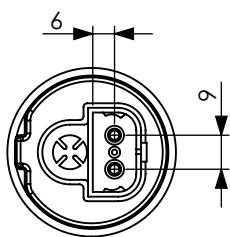

Technical data/ Datos técnicos

According to/ En referencia a:	478690
Operating pressure range/Rango de presión:	0 - 16 bar
Operating temperature range/Rango de temperatura:	-40°C a/to 80°C
Switching pressure / Presión de conmutación:	5 ± 0,5 bar
Weight/ Peso:	112,5 gr

VIEW/VISTA A

VIEW/VISTA B

Modification	4				Drawn			
	3				09/07/20 S.F.			
	2				Checked			
	1				09/07/20 E.L.			
	nº	Modified	Date	Reason	General Tolerance	Assembly		
Comments					ISO 2768 c-K	Part name	Pressure switch/Sensor de presión	
					Material	ID. Reference	2260186	
					-	Scale: 1/2		Sheet 1/1
					-	Review: 0		