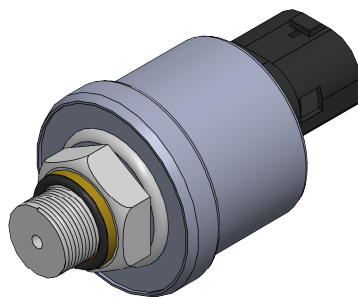

Technical data/ Datos técnicos

According to/ En referencia a:	3987499
Operating pressure range/Rango de presión:	0 - 15 bar
Operating temperature range/Rango de temperatura:	-40°C a/to 80°C
Weight/ Peso:	120 gr

VIEW/VISTA A

VIEW/VISTA B

Modification

4				
3				
2				
1				
nº	Modified	Date	Reason	General Tolerance

Drawn
09/07/20 S.F.
Checked
09/07/20 E.L.

Comments				ISO 2768 c-K	Assembly	-	
				Material	Part name	Pressure switch/Sensor de presión	
				-	ID. Reference	2260191	
					Scale: 1/2		Sheet 1/1
					Review: 0		