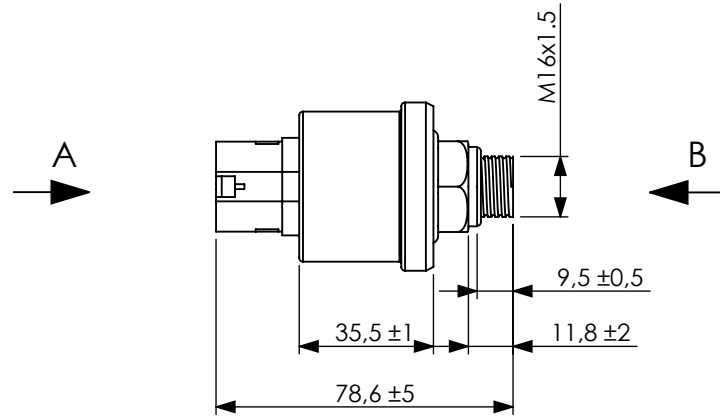

Technical data/ Datos técnicos

According to/ En referencia a:	3987499
Operating pressure range/Rango de presión:	0 - 15 bar
Operating temperature range/Rango de temperatura:	-40°C a/to 80°C
Weight/ Peso:	120 gr

VIEW/VISTA A

VIEW/VISTA B

Modification

4				
3				
2				
1				
nº	Modified	Date	Reason	General Tolerance

Drawn
09/07/20 S.F.
Checked
09/07/20 E.L.

Comments				ISO 2768 c-K	Assembly	-	
				Material	Part name	Pressure switch/Sensor de presión	
				-	ID. Reference	2260191	
					Scale: 1/2		Sheet 1/1
					Review: 0		