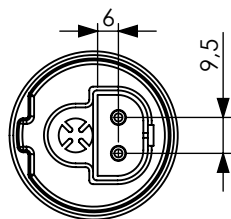

Technical data/ Datos técnicos

According to/ En referencia a:	3987499
Operating pressure range/Rango de presión:	0 - 15 bar
Operating temperature range/Rango de temperatura:	-40°C a/to 80°C
Weight/ Peso:	120 gr

VIEW/VISTA A

VIEW/VISTA B

Modification

4				
3				
2				
1				
nº	Modified	Date	Reason	General Tolerance

Drawn
09/07/20 S.F.
Checked
09/07/20 E.L.

Comments				ISO 2768 c-K	Assembly	-	
				Material	Part name	Pressure switch/Sensor de presión	
				-	ID. Reference	2260191	
					Scale: 1/2		Sheet 1/1
					Review: 0		