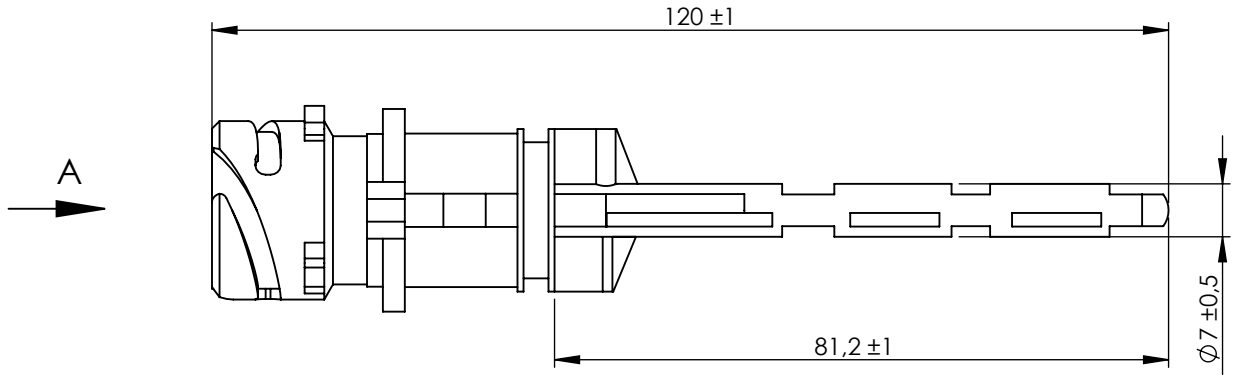

**Technical data/ Datos técnicos:**

According to/ En referencia a:	7420783898
Operating temperature range/ Rango de temperatura:	-40°C a/to 80°C
Weight/Peso:	17,5 gr

VIEW/VISTA A

Modification	4				Drawn	
	3				05/08/20 S.F.	
	2				Checked	
	1				05/08/20 E.L.	
	nº	Modified	Date	Reason	General Tolerance	Assembly
Comments					ISO 2768 c-K	Part name
					Material	ID. Reference
					-	Scale: 1/1
					-	Review: 0

Coolant level sensor/  
Sensor nivel de refrigerante

2260330

Sheet  
1/1