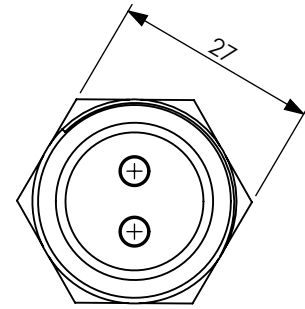

**Technical data/ Datos técnicos:**

According to/ En referencia a:	1303471
Rest position / Estado de reposo:	Normally closed/ Normalmente cerrado
Operating temperature range/Rango de temperatura:	-40°C a/to 80°C
Weight/ Peso	84,5 gr

VIEW/VISTA A

VIEW/VISTA B

Modification	4				Drawn	
	3				13/07/20 S.F.	
	2				Checked	
	1				13/07/20 E.L.	
	nº	Modified	Date	Reason	General Tolerance	Assembly
Comments					ISO 2768 c-K	Part name
					Material	ID. Reference
					-	Scale: 1/1
					-	Review: 0