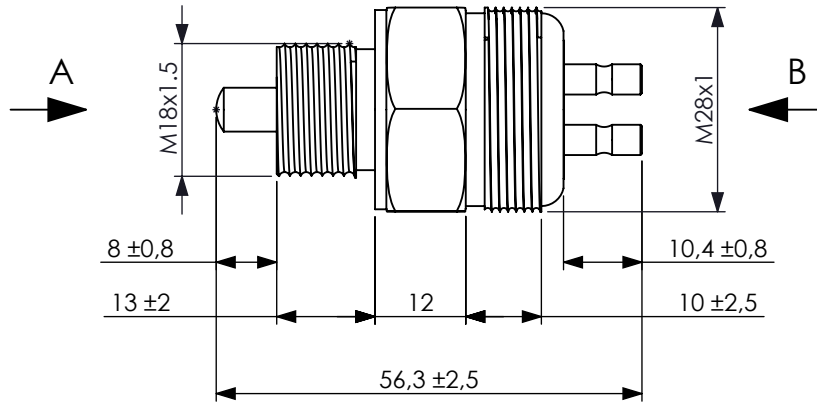

**Technical data/ Datos técnicos:**

According to/ En referencia a:	1303471
Rest position / Estado de reposo:	Normally closed/ Normalmente cerrado
Operating temperature range/Rango de temperatura:	-40°C a/to 80°C
Weight/ Peso	84,5 gr

VIEW/VISTA A

VIEW/VISTA B

Modification	4				Drawn	
	3				13/07/20 S.F.	
	2				Checked	
	1				13/07/20 E.L.	
	nº	Modified	Date	Reason	General Tolerance	Assembly
Comments					ISO 2768 c-K	Part name
					Material	ID. Reference
					-	Scale: 1/1
					-	Review: 0