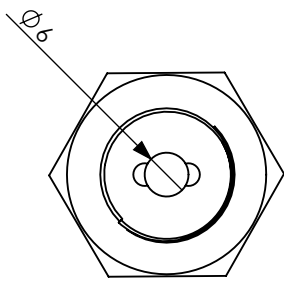

**Technical data/ Datos técnicos:**

According to/ En referencia a:	1303471
Rest position / Estado de reposo:	Normally closed/ Normalmente cerrado
Operating temperature range/Rango de temperatura:	-40°C a/to 80°C
Weight/ Peso	84,5 gr

VIEW/VISTA A

VIEW/VISTA B

Modification	4				Drawn	
	3				13/07/20 S.F.	
	2				Checked	
	1				13/07/20 E.L.	
	nº	Modified	Date	Reason	General Tolerance	Assembly
Comments					ISO 2768 c-K	Part name
					Material	ID. Reference
					-	Scale: 1/1
					-	Review: 0