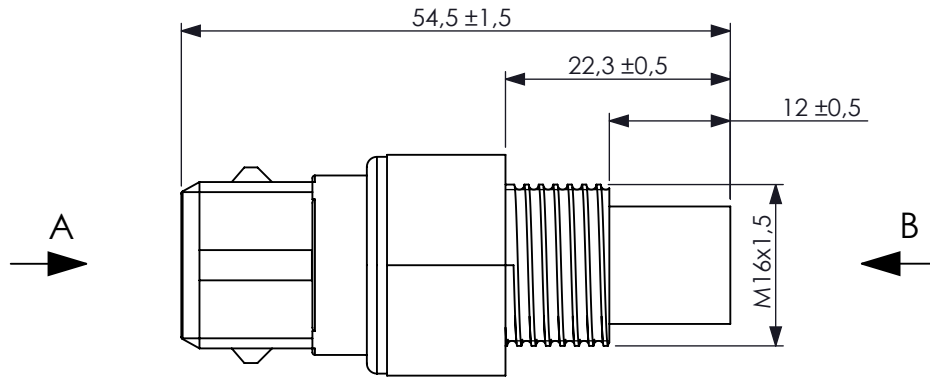

Technical data/ Datos técnicos:

According to/ En referencia a:	8154755
Operating temperature range/ Rango de temperatura:	-40°C a/to 80°C
Weight/Peso:	39 gr

VIEW/VISTA A

VIEW/VISTA B

Modification	4				Drawn	
	3				27/07/20 S.F.	
	2				Checked	
	1				27/07/20 E.L.	
	nº	Modified	Date	Reason	General Tolerance	Assembly
Comments					ISO 2768 c-K	Part name
					Material	ID. Reference
					-	Scale: 1/1
					-	Review: 0

Temperature sensor/Sensor de temperatura

2260405

Sheet 1/1