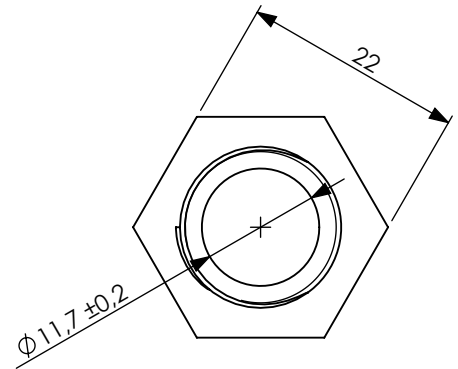

Technical data/ Datos técnicos:

According to/ En referencia a:	8154755
Operating temperature range/ Rango de temperatura:	-40°C a/to 80°C
Weight/Peso:	39 gr

VIEW/VISTA A

VIEW/VISTA B

Modification	4				Drawn	
	3				27/07/20 S.F.	
	2				Checked	
	1				27/07/20 E.L.	
	nº	Modified	Date	Reason	General Tolerance	Assembly
Comments					ISO 2768 c-K	Part name
					Material	ID. Reference
					-	Scale: 1/1
					-	Review: 0