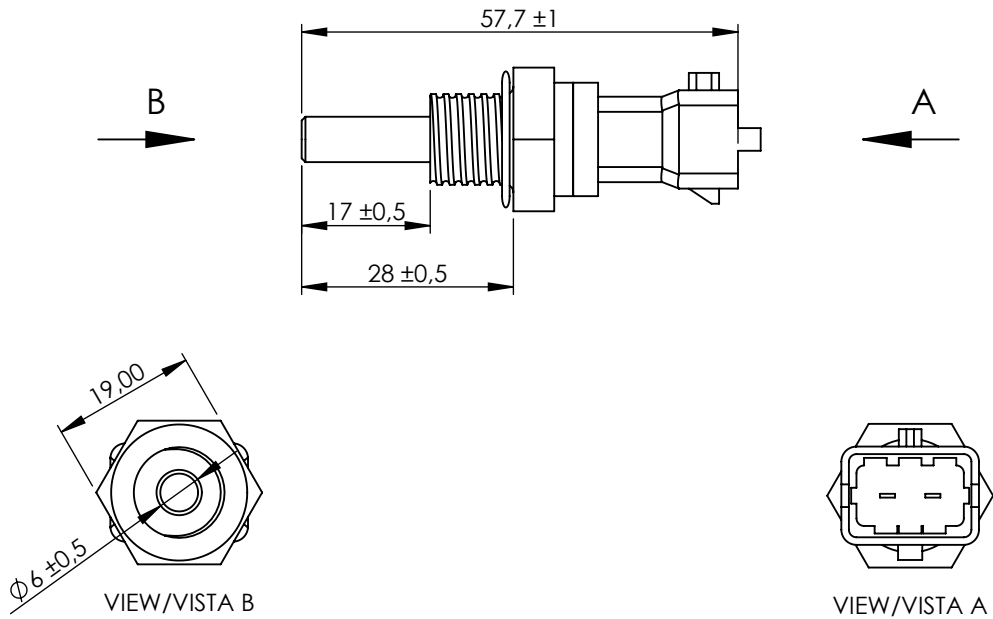

Technical data/ Datos técnicos:

According to/ En referencia a:	21531072
Operating temperature range/ Rango de temperatura:	-40°C a/to 80°C
Weight/Peso:	24,6 gr

Modification	4				Drawn		
	3				28/07/20 S.F.		
	2				Checked		
	1				28/07/20 E.L.		
F	nº	Modified	Date	Reason	General Tolerance	Assembly	
	Comments				ISO 2768 c-K	Part name	Temperature sensor/Sensor de temperatura
					Material	ID. Reference	2260409
					-	Scale: 1/1	
				-	Review: 0	Sheet 1/1	