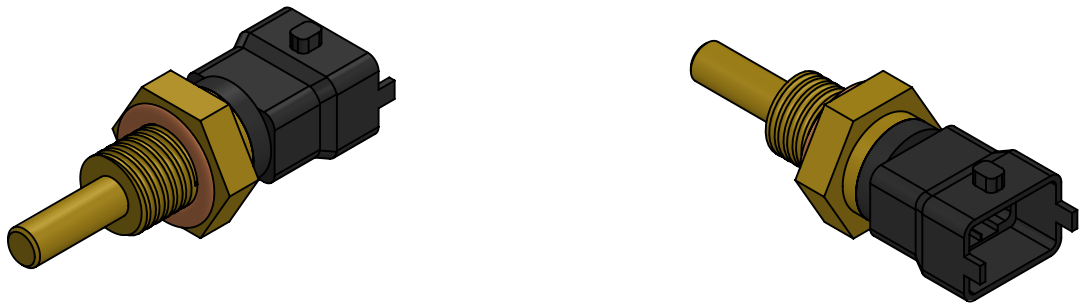

Technical data/ Datos técnicos:

According to/ En referencia a:	21531072
Operating temperature range/ Rango de temperatura:	-40°C a/to 80°C
Weight/Peso:	24,6 gr

Modification	4				Drawn		
	3				28/07/20 S.F.		
	2				Checked		
	1				28/07/20 E.L.		
F	nº	Modified	Date	Reason	General Tolerance	Assembly	
	Comments				ISO 2768 c-K	Part name	Temperature sensor/Sensor de temperatura
					Material	ID. Reference	2260409
					-	Scale: 1/1	
				-	Review: 0	Sheet 1/1	