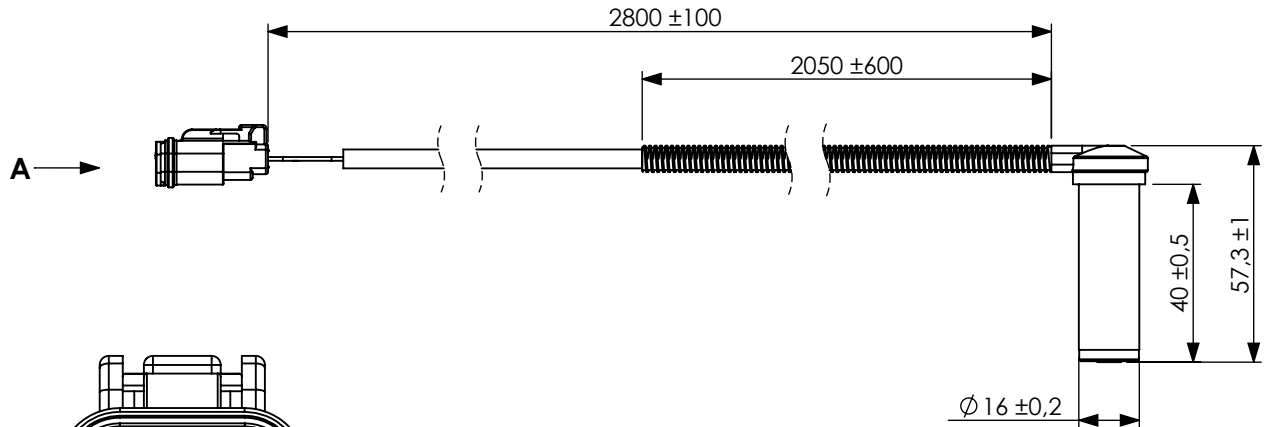

Technical data/ Datos técnicos:

According to/ En referencia a:	0486000293K50
Operating temperature range/ Rango de temperatura:	-40°C a/to 80°C
Weight/Peso:	219,4 gr

VIEW/VISTA A

INCLUDED/INCLUIDO

Modification	4				Drawn		
	3				16/07/20 S.F.		
	2				Checked		
	1				16/07/20 E.L.		
F	nº	Modified	Date	Reason	General Tolerance	Assembly	-
	Comments				ISO 2768 c-K	Part name	ABS sensor/Sensor ABS
					Material	ID. Reference	2260717
					-	Scale: 1/2	
					Review: 0		