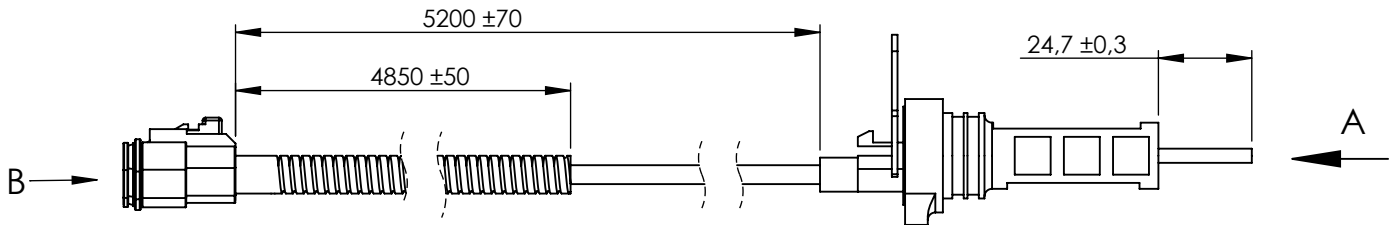

**Technical data/ Datos técnicos:**

According to/ En referencia a:	20928560
Operating temperature range/ Rango de temperatura:	-40°C a/to 80°C
Weight/Peso:	333 gr

PIN 1	+5V
PIN 2	SIGNAL/SEÑAL
PIN 3	GND/MASA

F	Modification	4				Drawn		F
		3				03/08/20 S.F.		
		2				Checked		
		1				03/08/20 E.L.		
		nº	Modified	Date	Reason	General Tolerance		
Comments					ISO 2768 c-K	Part name	Wear sensor/Sensor de desgaste	
					Material	ID. Reference	2260820	
					-	Scale: 1/2		Sheet 1/1
					-	Review: 0		