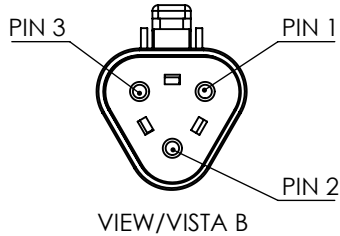

**Technical data/ Datos técnicos:**

According to/ En referencia a:	20928560
Operating temperature range/ Rango de temperatura:	-40°C a/to 80°C
Weight/Peso:	333 gr

PIN 1	+5V
PIN 2	SIGNAL/SEÑAL
PIN 3	GND/MASA

F	Modification	4				Drawn		F
		3				03/08/20 S.F.		
		2				Checked		
		1				03/08/20 E.L.		
		nº	Modified	Date	Reason	General Tolerance		
Comments					ISO 2768 c-K	Part name	Wear sensor/Sensor de desgaste	
					Material	ID. Reference	2260820	
					-	Scale: 1/2		Sheet 1/1
					-	Review: 0		