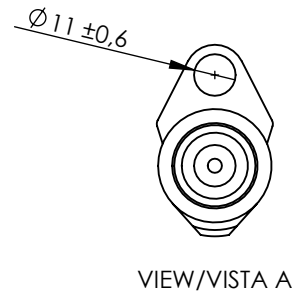

**Technical data/ Datos técnicos:**

According to/ En referencia a:	20928560
Operating temperature range/ Rango de temperatura:	-40°C a/to 80°C
Weight/Peso:	333 gr

PIN 1	+5V
PIN 2	SIGNAL/SEÑAL
PIN 3	GND/MASA

F	Modification	4				Drawn		F
		3				03/08/20 S.F.		
		2				Checked		
		1				03/08/20 E.L.		
		nº	Modified	Date	Reason	General Tolerance		
Comments					ISO 2768 c-K	Part name	Wear sensor/Sensor de desgaste	
					Material	ID. Reference	2260820	
					-	Scale: 1/2		Sheet 1/1
					-	Review: 0		