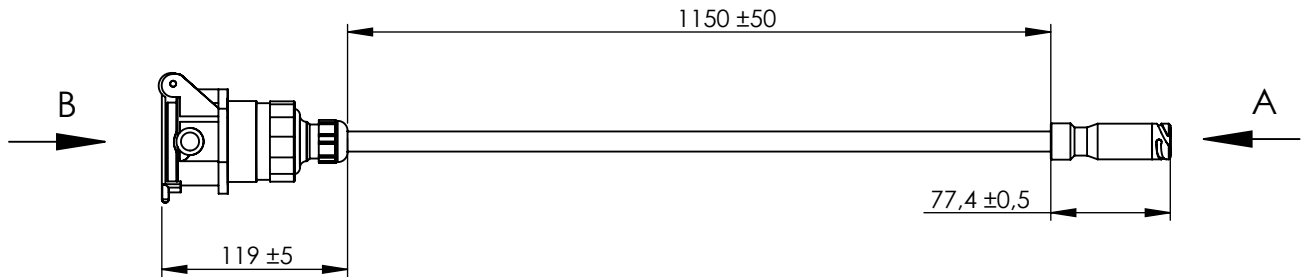

Technical data/ Datos técnicos:

According to/En referencia a:	4491331200
Operating temperature range/ Rango de temperatura:	-40°C a/to 80°C
Weight/Peso:	3183 gr

VIEW/VISTA B
ESCALA 1 : 2

VIEW/VISTA A
ESCALA 1 : 2

Modification	4				Drawn	
	3				26/08/20 S.F.	
	2				Checked	
	1				26/08/20 E.L.	
	nº	Modified	Date	Reason	General Tolerance	Assembly
Comments					ISO 2768 c-K	Part name
					Material	ID. Reference
					-	Scale: 1/5
					-	Review: 0