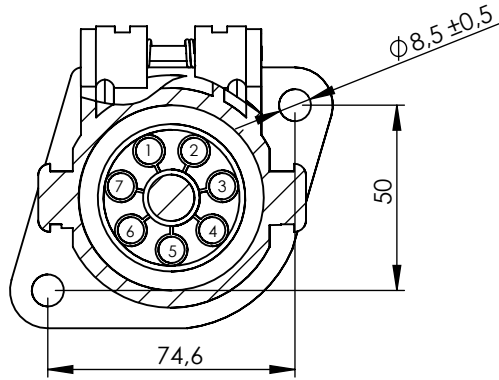

Technical data/ Datos técnicos:

According to/En referencia a:	4491331200
Operating temperature range/ Rango de temperatura:	-40°C a/to 80°C
Weight/Peso:	3183 gr

VIEW/VISTA B
ESCALA 1 : 2

VIEW/VISTA A
ESCALA 1 : 2

Modification	4				Drawn	
	3				26/08/20 S.F.	
	2				Checked	
	1				26/08/20 E.L.	
	nº	Modified	Date	Reason	General Tolerance	Assembly
Comments					ISO 2768 c-K	Part name
					Material	ID. Reference
					-	Scale: 1/5
					-	Review: 0