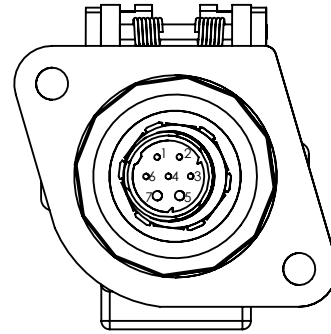

Technical data/ Datos técnicos:

According to/En referencia a:	4491331200
Operating temperature range/ Rango de temperatura:	-40°C a/to 80°C
Weight/Peso:	3183 gr

VIEW/VISTA B
ESCALA 1 : 2

VIEW/VISTA A
ESCALA 1 : 2

Modification	4				Drawn	
	3				26/08/20 S.F.	
	2				Checked	
	1				26/08/20 E.L.	
	nº	Modified	Date	Reason	General Tolerance	Assembly
Comments					ISO 2768 c-K	Part name
					Material	ID. Reference
					-	Scale: 1/5
					-	Review: 0