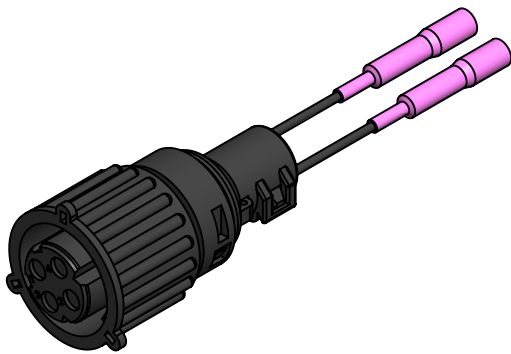

2.- Sensor conection/ Conexión de sensor

Technical data/ Datos técnicos:

According to/ En referencia a:	1741865
Operating temperature range/Rango de temperatura:	-40°C a/to 80°C
Weight/ Peso:	30 gr

VIEW/VISTA C

Modification	4				Drawn			
	3				08/07/20 S.F.			
	2				Checked			
	1				08/07/20 E.L.			
	nº	Modified	Date	Reason	General Tolerance		Assembly	
Comments					ISO 2768 c-K	Part name	Pressure switch/Sensor de presión	
					Material	ID. Reference	2260086	
					-	Scale: 1/1		Sheet 3/3
					-	Review: 0