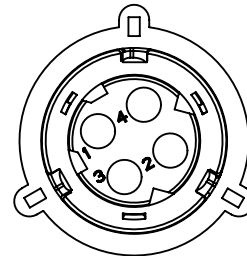

2.- Sensor conection/ Conexión de sensor

Technical data/ Datos técnicos:

According to/ En referencia a:	1741865
Operating temperature range/Rango de temperatura:	-40°C a/to 80°C
Weight/ Peso:	30 gr

VIEW/VISTA C

Modification	4				Drawn			
	3				08/07/20 S.F.			
	2				Checked			
	1				08/07/20 E.L.			
	nº	Modified	Date	Reason	General Tolerance		Assembly	
Comments					ISO 2768 c-K	Part name	Pressure switch/Sensor de presión	
					Material	ID. Reference	2260086	
					-	Scale: 1/1		Sheet 3/3
					-	Review: 0