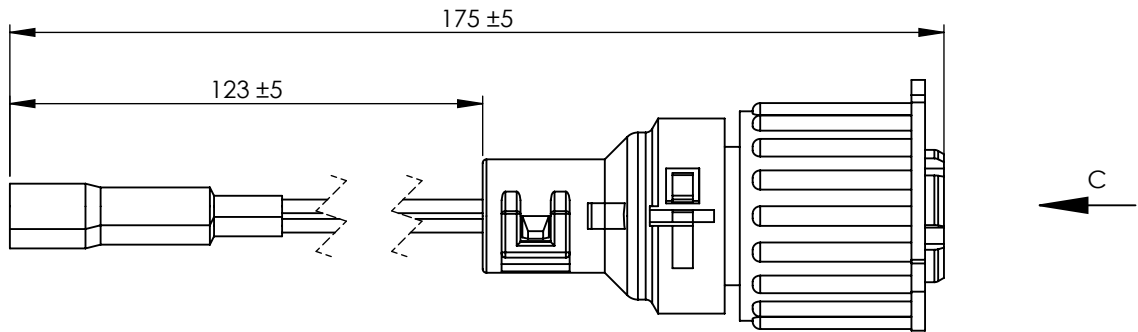

Technical data/ Datos técnicos:

| | |
|---|-----------------|
| According to/ En referencia a: | 1087960 |
| Operating temperature range/Rango de temperatura: | -40°C a/to 80°C |
| Weight/ Peso: | 133 gr |

1.- Pressure Switch/ Conmutador de presión

Technical data/ Datos técnicos:

| | |
|---|-----------------|
| According to/ En referencia a: | 20382510 |
| Measuring range/ Campo de medida: | 0 - 1 bar |
| Operating temperature range/Rango de temperatura: | -40°C a/to 80°C |
| Switching pressure/ Presión de conmutación: | 0,3 ± 0,2 bar |
| Weight/ Peso: | 103 gr |

2.- Sensor conection/ Conexión de sensor

Technical data/ Datos técnicos:

| | |
|---|-----------------|
| According to/ En referencia a: | 1741865 |
| Operating temperature range/Rango de temperatura: | -40°C a/to 80°C |
| Weight/ Peso: | 30 gr |