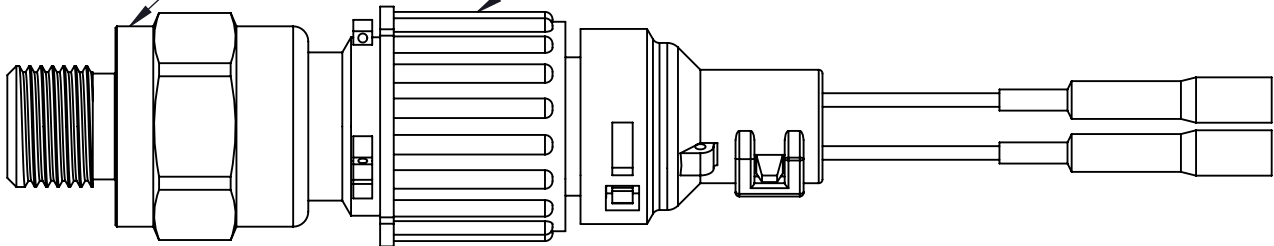

Technical data/ Datos técnicos:

| | |
|---|-----------------|
| According to/ En referencia a: | 1087960 |
| Operating temperature range/Rango de temperatura: | -40°C a/to 80°C |
| Weight/ Peso: | 133 gr |

1.- Pressure Switch/ Conmutador de presión

2.- Connection sensor/ Conexión de sensor

| | | | | | | | |
|--------------|----|----------|------|--------|-------------------|---|---|
| Modification | 4 | | | | Drawn |  | |
| | 3 | | | | 08/07/20 S.F. | | |
| | 2 | | | | Checked | | |
| | 1 | | | | 08/07/20 E.L. | | |
| | nº | Modified | Date | Reason | General Tolerance | | Assembly |
| Comments | | | | | ISO 2768 c-K | Part name | Pressure switch/Sensor de presión |
| | | | | | Material | ID. Reference | 2260086 |
| | | | | | - | Scale: 1/1 |  |
| | | | | | - | Review: 0 | |

1.- Pressure Switch/ Conmutador de presión

Technical data/ Datos técnicos:

| | |
|---|-----------------|
| According to/ En referencia a: | 20382510 |
| Measuring range/ Campo de medida: | 0 - 1 bar |
| Operating temperature range/Rango de temperatura: | -40°C a/to 80°C |
| Switching pressure/ Presión de conmutación: | 0,3 ± 0,2 bar |
| Weight/ Peso: | 103 gr |

2.- Sensor conection/ Conexión de sensor

Technical data/ Datos técnicos:

| | |
|---|-----------------|
| According to/ En referencia a: | 1741865 |
| Operating temperature range/Rango de temperatura: | -40°C a/to 80°C |
| Weight/ Peso: | 30 gr |