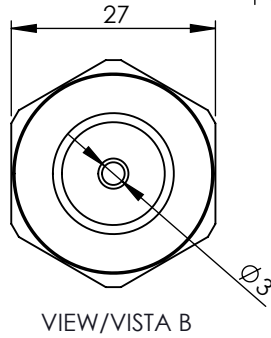

Technical data/ Datos técnicos:

| | |
|---|-----------------|
| According to/ En referencia a: | 1087960 |
| Operating temperature range/Rango de temperatura: | -40°C a/to 80°C |
| Weight/ Peso: | 133 gr |

1.- Pressure Switch/ Conmutador de presión

2.- Connection sensor/ Conexión de sensor

| | | | | | | | |
|--------------|----|----------|------|--------|-------------------|---|---|
| Modification | 4 | | | | Drawn |  | |
| | 3 | | | | 08/07/20 S.F. | | |
| | 2 | | | | Checked | | |
| | 1 | | | | 08/07/20 E.L. | | |
| | nº | Modified | Date | Reason | General Tolerance | | Assembly |
| Comments | | | | | ISO 2768 c-K | Part name | Pressure switch/Sensor de presión |
| | | | | | Material | ID. Reference | 2260086 |
| | | | | | - | Scale: 1/1 |  |
| | | | | | - | Review: 0 | |

1.- Pressure Switch/ Conmutador de presión

Technical data/ Datos técnicos:

| | |
|---|-----------------|
| According to/ En referencia a: | 20382510 |
| Measuring range/ Campo de medida: | 0 - 1 bar |
| Operating temperature range/Rango de temperatura: | -40°C a/to 80°C |
| Switching pressure/ Presión de conmutación: | 0,3 ± 0,2 bar |
| Weight/ Peso: | 103 gr |

2.- Sensor conection/ Conexión de sensor

Technical data/ Datos técnicos:

| | |
|---|-----------------|
| According to/ En referencia a: | 1741865 |
| Operating temperature range/Rango de temperatura: | -40°C a/to 80°C |
| Weight/ Peso: | 30 gr |