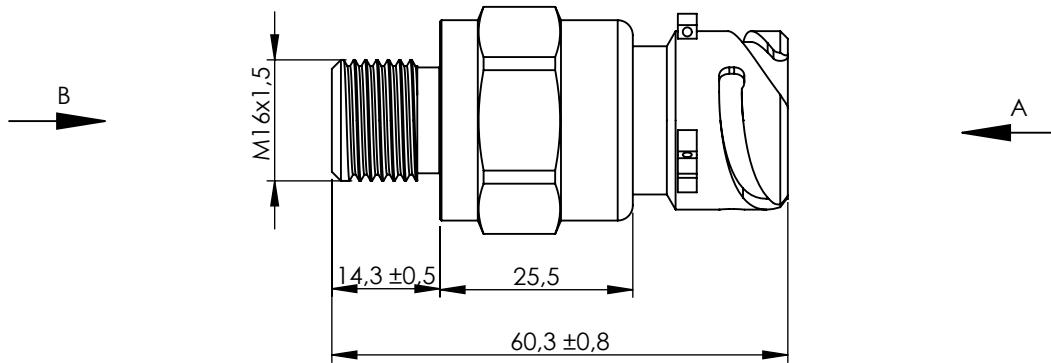

Technical data/ Datos técnicos:

| | |
|---|-----------------|
| According to/ En referencia a: | 1087960 |
| Operating temperature range/Rango de temperatura: | -40°C a/to 80°C |
| Weight/ Peso: | 133 gr |

1.- Pressure Switch/ Conmutador de presión

2.- Connection sensor/ Conexión de sensor

| | | | | | | | |
|--------------|----|----------|------|--------|-------------------|---|---|
| Modification | 4 | | | | Drawn |  | |
| | 3 | | | | 08/07/20 S.F. | | |
| | 2 | | | | Checked | | |
| | 1 | | | | 08/07/20 E.L. | | |
| | nº | Modified | Date | Reason | General Tolerance | | Assembly |
| Comments | | | | | ISO 2768 c-K | Part name | Pressure switch/Sensor de presión |
| | | | | | Material | ID. Reference | 2260086 |
| | | | | | - | Scale: 1/1 |  |
| | | | | | - | Review: 0 | |

1.- Pressure Switch/ Conmutador de presión

Technical data/ Datos técnicos:

| | |
|---|-----------------|
| According to/ En referencia a: | 20382510 |
| Measuring range/ Campo de medida: | 0 - 1 bar |
| Operating temperature range/Rango de temperatura: | -40°C a/to 80°C |
| Switching pressure/ Presión de conmutación: | 0,3 ± 0,2 bar |
| Weight/ Peso: | 103 gr |

2.- Sensor conection/ Conexión de sensor

Technical data/ Datos técnicos:

| | |
|---|-----------------|
| According to/ En referencia a: | 1741865 |
| Operating temperature range/Rango de temperatura: | -40°C a/to 80°C |
| Weight/ Peso: | 30 gr |