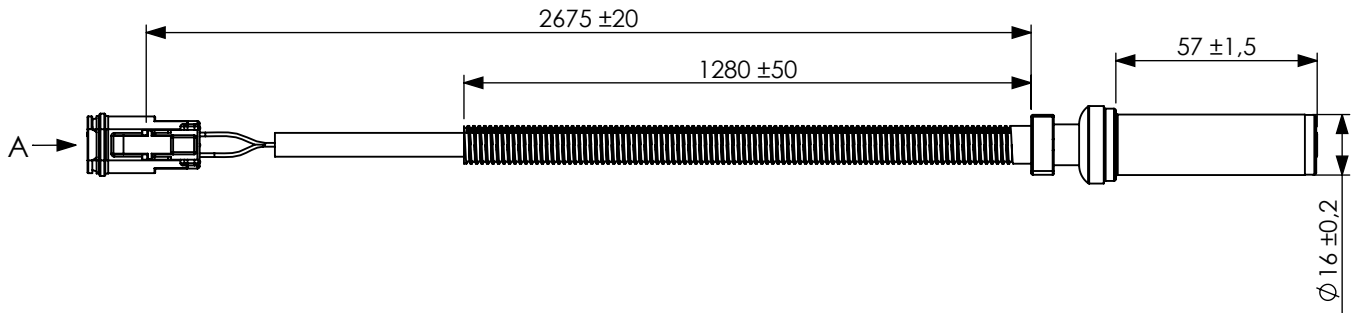

Technical data/ Datos técnicos:

According to/ En referencia a:	4410329020
Operating temperature range/ Rango de temperatura:	-40°C a/to 80°C
Weight/Peso:	202 gr

VIEW/VISTA A

INCLUDED/INCLUIDO

Modification	4				Drawn		
	3				16/07/20 S.F.		
	2				Checked		
	1				16/07/20 E.L.		
	nº	Modified	Date	Reason	General Tolerance	Assembly	
Comments					ISO 2768 c-K	Part name	ABS sensor/Sensor ABS
					Material	ID. Reference	2260130
					-	Scale: 1/2	
					-	Review: 0	