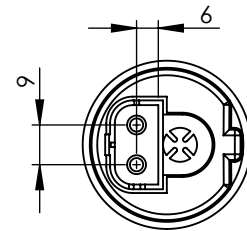

Technical data/ Datos técnicos

According to/ En referencia a:	397946
Operating pressure range/Rango de presión:	0 - 10 bar
Operating temperature range/Rango de temperatura:	-40°C a/to 80°C
Switching pressure / Presión de conmutación:	5 ± 0.3 bar
Weight/ Peso:	92 gr

VIEW/VISTA A

VIEW/VISTA B

Modification	4				Drawn			
	3				06/07/20 S.F.			
	2				Checked			
	1				06/07/20 E.L.			
	nº	Modified	Date	Reason	General Tolerance	Assembly		
Comments					ISO 2768 c-K	Part name	Pressure switch/Sensor de presión	
					Material	ID. Reference	2260188	
					-	Scale: 1/2		Sheet 1/1
					-	Review: 0		