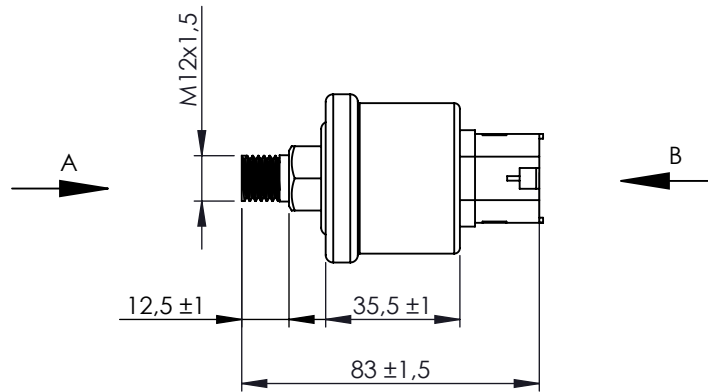

Technical data/ Datos técnicos

According to/ En referencia a:	397946
Operating pressure range/Rango de presión:	0 - 10 bar
Operating temperature range/Rango de temperatura:	-40°C a/to 80°C
Switching pressure / Presión de conmutación:	5 ± 0.3 bar
Weight/ Peso:	92 gr

VIEW/VISTA A

VIEW/VISTA B

Modification	4				Drawn			
	3				06/07/20 S.F.			
	2				Checked			
	1				06/07/20 E.L.			
	nº	Modified	Date	Reason	General Tolerance	Assembly		
Comments					ISO 2768 c-K	Part name	Pressure switch/Sensor de presión	
					Material	ID. Reference	2260188	
					-	Scale: 1/2		Sheet 1/1
					-	Review: 0		