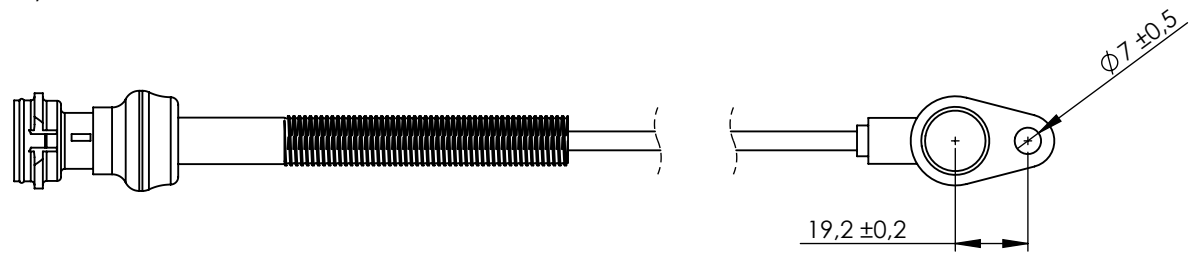

Technical data/ Datos técnicos:

According to/ En referencia a:	51271200008
Operating temperature range/ Rango de temperatura:	-40°C a/to 80°C
Weight/Peso:	74 gr

F	Modification	4				Drawn	
		3				06/08/20 S.F.	
		2				Checked	
		1				06/08/20 E.L.	
	nº	Modified	Date	Reason	General Tolerance	Assembly	
Comments					ISO 2768 f-H	Part name	RPM sensor/Sensor de revoluciones
					Material	ID. Reference	2260301
					-	Scale: 1/2	
					-	Review: 0	