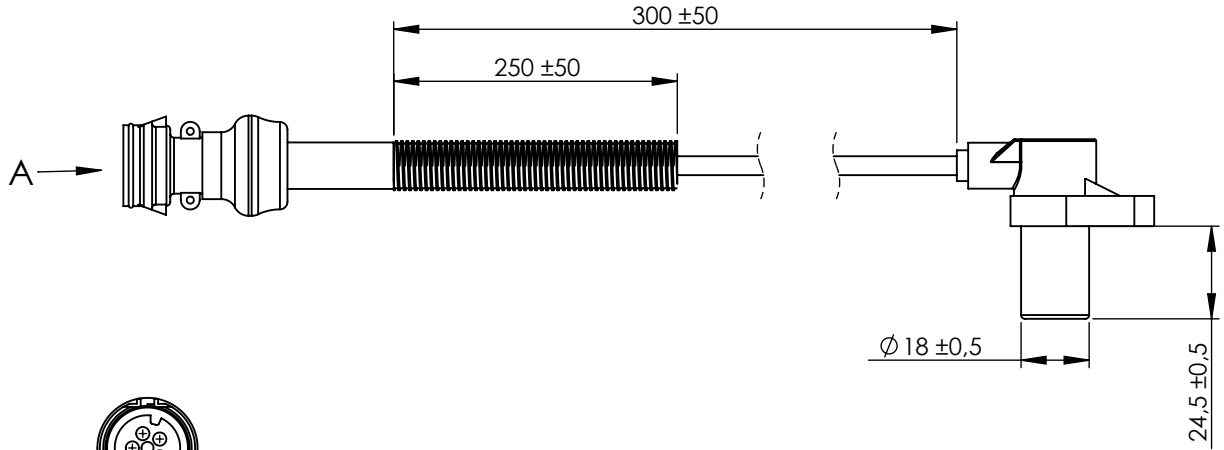

Technical data/ Datos técnicos:

According to/ En referencia a:	51271200008
Operating temperature range/ Rango de temperatura:	-40°C a/to 80°C
Weight/Peso:	74 gr

F	Modification	4				Drawn	
		3				06/08/20 S.F.	
		2				Checked	
		1				06/08/20 E.L.	
	nº	Modified	Date	Reason	General Tolerance	Assembly	
Comments					ISO 2768 f-H	Part name	RPM sensor/Sensor de revoluciones
					Material	ID. Reference	2260301
					-	Scale: 1/2	
					-	Review: 0	