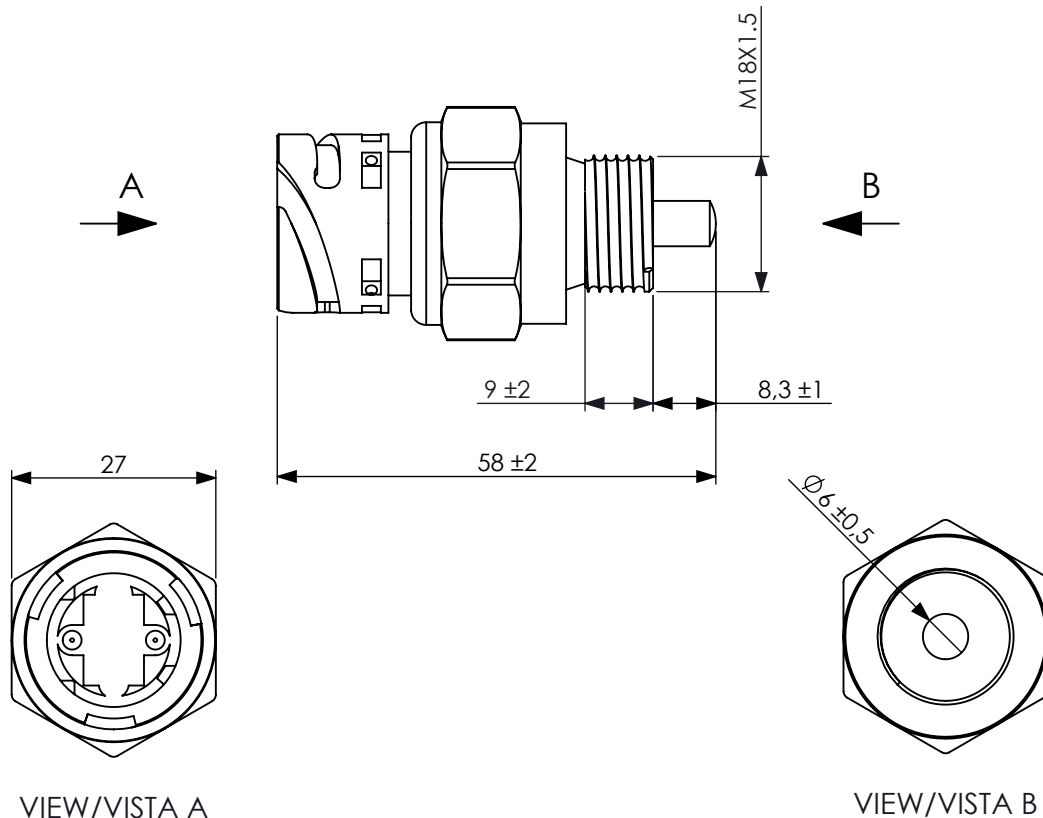

Technical data/ Datos técnicos:

According to / En referencia a:	1472739
Rest position / Estado de reposo:	Normally closed/ Normalmente cerrado
Operating temperature range/Rango de temperatura:	-40°C a/to 80°C
Weight/Peso:	58,4 gr

Modification	4				Drawn			
	3				10/07/20 S.F.			
	2				Checked			
	1				10/07/20 E.L.			
	nº	Modified	Date	Reason	General Tolerance	Assembly		
Comments					ISO 2768 c-K	Part name	Pressure switch/Commutador de presión	
					Material	ID. Reference	2260335	
					-	Scale: 1/1		Sheet 1/1
					-	Review: 0		