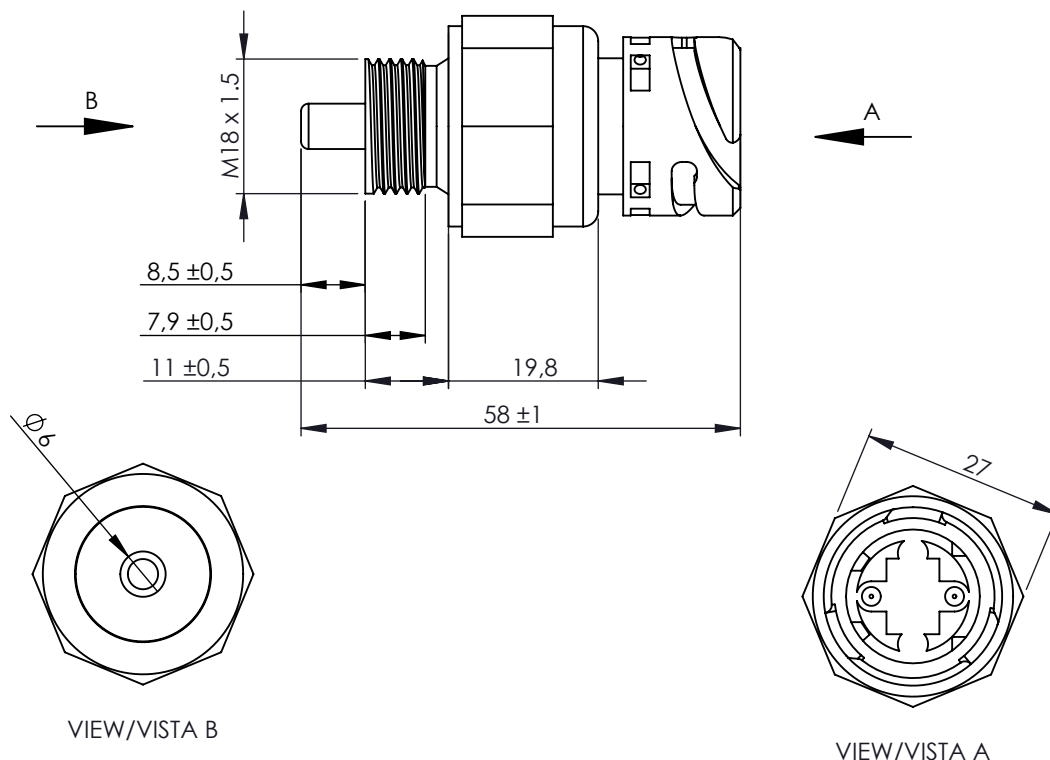

Technical data/ Datos técnicos:

According to/ En referencia a:	5001845859
Rest position / Estado de reposo:	Normally closed/ Normalmente cerrado
Operating temperature range/Rango de temperatura:	-40°C a/to 80°C
Weight/ Peso	54 gr

Modification	4				Drawn	
	3				13/07/20 S.F.	
	2				Checked	
	1				13/07/20 E.L.	
	nº	Modified	Date	Reason	General Tolerance	Assembly
Comments					ISO 2768 c-K	Part name
					Material	ID. Reference
					-	Scale: 1/1
					-	Review: 0