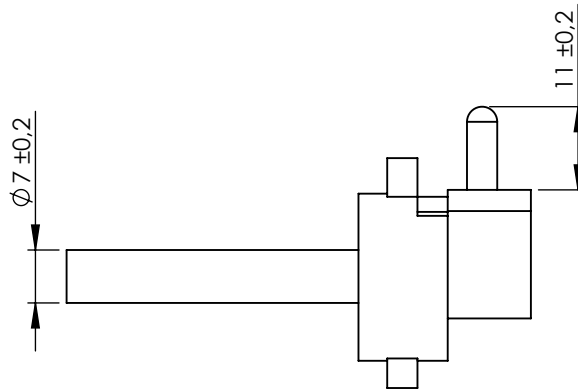

Technical data/ Datos técnicos:

According to/ En referencia a:	6555420017
Operating temperature range/ Rango de temperatura:	-40°C a/to 80°C
Weight/Peso:	17 gr

Modification	4				Drawn	
	3				05/08/20 S.F.	
	2				Checked	
	1				05/08/20 E.L.	
	nº	Modified	Date	Reason	General Tolerance	Assembly
Comments					ISO 2768 c-K	Part name
					Material	ID. Reference
					-	Scale: 1/1
					-	Review: 0

Coolant level sensor/
Sensor nivel de refrigerante

2260407

Sheet
1/1