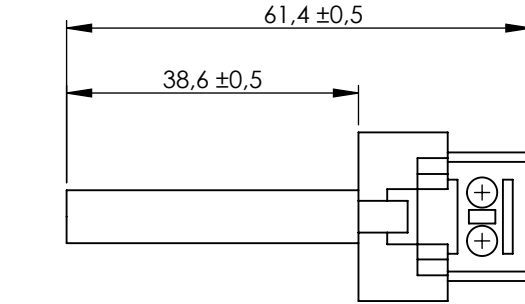

Technical data/ Datos técnicos:

According to/ En referencia a:	6555420017
Operating temperature range/ Rango de temperatura:	-40°C a/to 80°C
Weight/Peso:	17 gr

Modification	4				Drawn	
	3				05/08/20 S.F.	
	2				Checked	
	1				05/08/20 E.L.	
	nº	Modified	Date	Reason	General Tolerance	Assembly
Comments					ISO 2768 c-K	Part name
					Material	ID. Reference
					-	Scale: 1/1
					-	Review: 0

Coolant level sensor/
Sensor nivel de refrigerante

2260407

Sheet
1/1