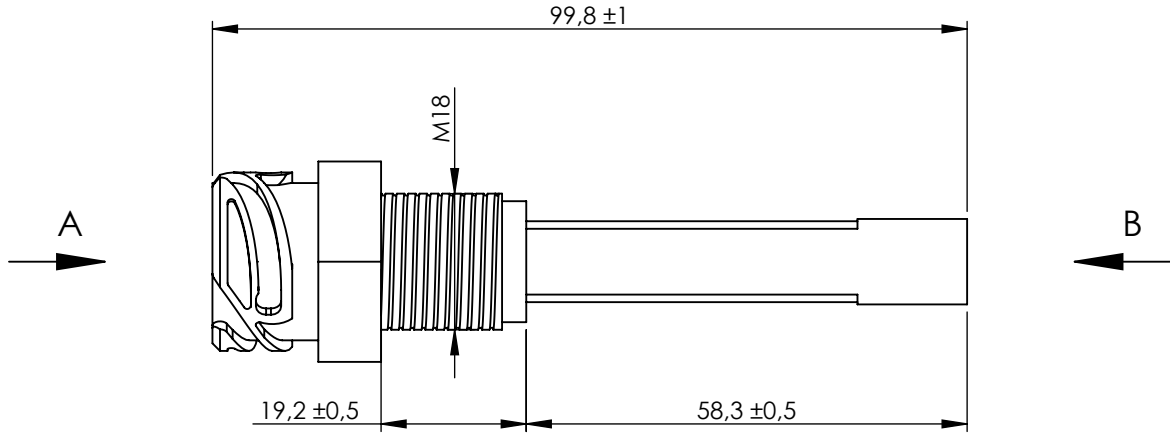

**Technical data/ Datos técnicos:**

According to/ En referencia a:	5010514270
Operating temperature range/ Rango de temperatura:	-40°C a/to 80°C
Weight/Peso:	27,4 gr

VIEW/VISTA A

VIEW/VISTA B

Modification	4				Drawn
	3				05/08/20 S.F.
	2				Checked
	1				05/08/20 E.L.

nº	Modified	Date	Reason	General Tolerance	Assembly
Comments				ISO 2768 c-K	Part name
				Material	ID. Reference
					Scale: 1/1
					Review: 0

Coolant level sensor/  
Sensor nivel de refrigerante

2260477