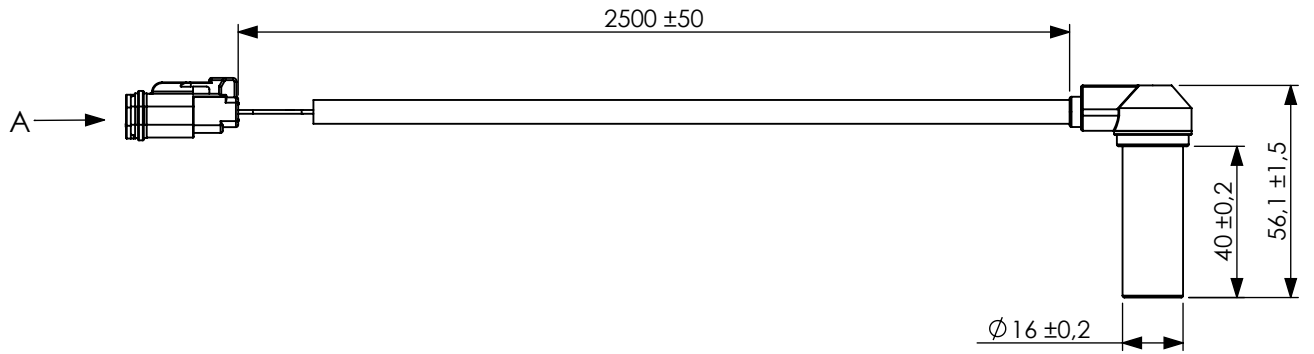

Technical data/ Datos técnicos:

According to/ En referencia a:	4410359362
Operating temperature range/ Rango de temperatura:	-40°C a/to 80°C
Weight/Peso:	109,7 gr

VIEW/VISTA A

INCLUDED/INCLUIDO

Modification	4				Drawn			
	3				16/07/20 S.F.			
	2				Checked			
	1				16/07/20 E.L.			
	nº	Modified	Date	Reason	General Tolerance	Assembly		
Comments					ISO 2768 c-K	Part name	ABS sensor/Sensor ABS	
					Material	ID. Reference	2261172	
					-	Scale: 1/2		Sheet 1/1
					-	Review: 0		