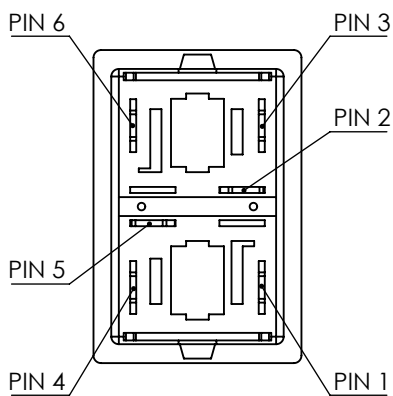

**Technical data/ Datos técnicos:**

According to/ En referencia a:	290955
Operating temperature range/Rango de temperatura:	-40°C a/to 80°C
Weight/ Peso:	21 gr

Modification	4					Drawn
	3					14/07/20 S.F.
	2					Checked
	1					14/07/20 E.L.
	nº	Modified	Date	Reason	General Tolerance	Assembly
Comments					ISO 2768 c-K	Part name
					Material	ID. Reference
					-	Scale: 1/1
					-	Review: 0