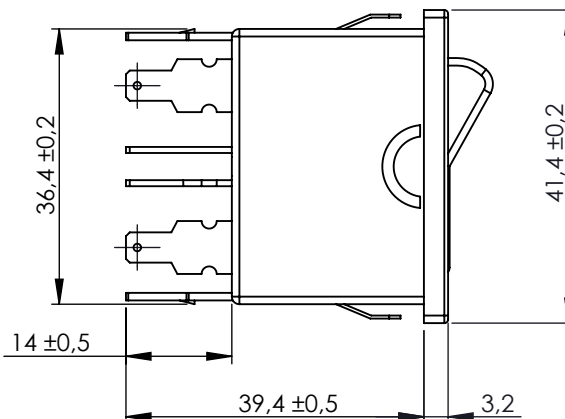

**Technical data/ Datos técnicos:**

According to/ En referencia a:	290955
Operating temperature range/Rango de temperatura:	-40°C a/to 80°C
Weight/ Peso:	21 gr

Modification	4					Drawn
	3					14/07/20 S.F.
	2					Checked
	1					14/07/20 E.L.
	nº	Modified	Date	Reason	General Tolerance	Assembly
Comments					ISO 2768 c-K	Part name
					Material	ID. Reference
					-	Scale: 1/1
					-	Review: 0

-  
Switch/Interruptor  
2260165

Sheet 1/1