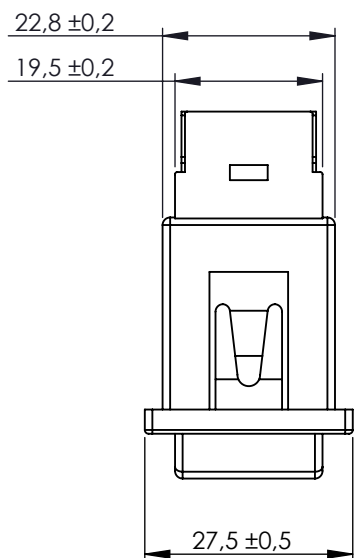

**Technical data/ Datos técnicos:**

According to/ En referencia a:	290955
Operating temperature range/Rango de temperatura:	-40°C a/to 80°C
Weight/ Peso:	21 gr

Modification	4					Drawn
	3					14/07/20 S.F.
	2					Checked
	1					14/07/20 E.L.
	nº	Modified	Date	Reason	General Tolerance	Assembly
Comments					ISO 2768 c-K	Part name
					Material	ID. Reference
					-	Scale: 1/1
					-	Review: 0