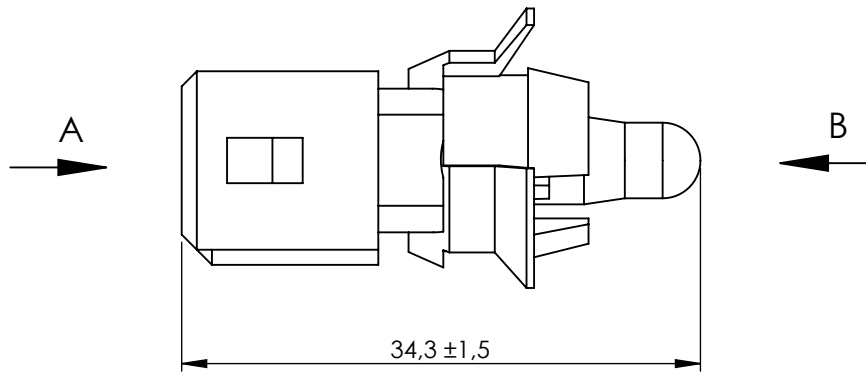

Technical data/ Datos técnicos:

According to/ En referencia a:	20717624
Operating temperature range/ Rango de temperatura:	-40°C a/to 80°C
Weight/Peso:	5 gr

Modification	4				Drawn			
	3				03/08/20 S.F.			
	2				Checked			
	1				03/08/20 E.L.			
	nº	Modified	Date	Reason	General Tolerance	Assembly		
Comments					ISO 2768 c-K	Part name	Temperature sensor/Sensor de temperatura	
					Material	ID. Reference	2260842	
					-	Scale: 2/1		Sheet 1/1
						Review: 0		