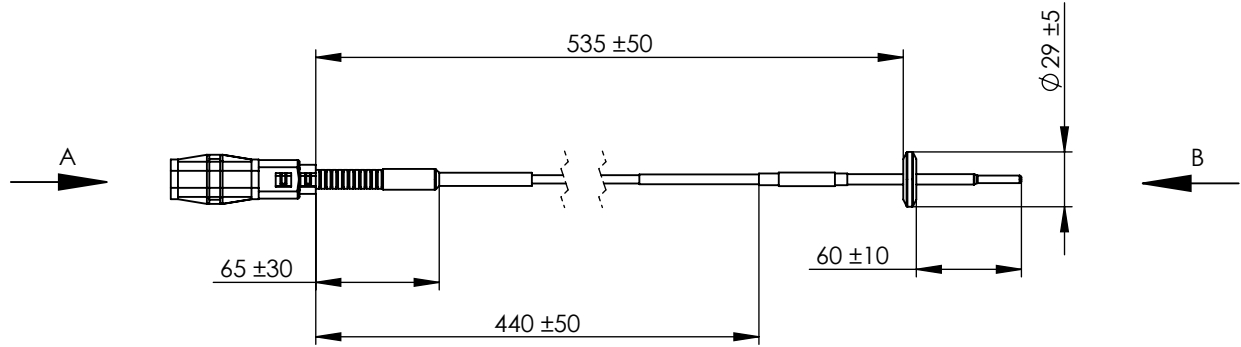

Technical data/ Datos técnicos:

According to/ En referencia a:	81274210264
Operating temperature range/ Rango de temperatura:	-40°C a/to 80°C
Weight/Peso:	75,5 gr

VIEW/VISTA A

VIEW/VISTA B

F	Modification	4				Drawn		
		3				27/07/20 S.F.		
		2				Checked		
		1				27/07/20 E.L.		
		nº	Modified	Date	Reason	General Tolerance		Assembly
Comments					ISO 2768 c-K	Part name	Temperature sensor/Sensor de temperatura	
					Material	ID. Reference	2260399	
					-	Scale: 1/1		Sheet 1/1
					-	Review: 0		