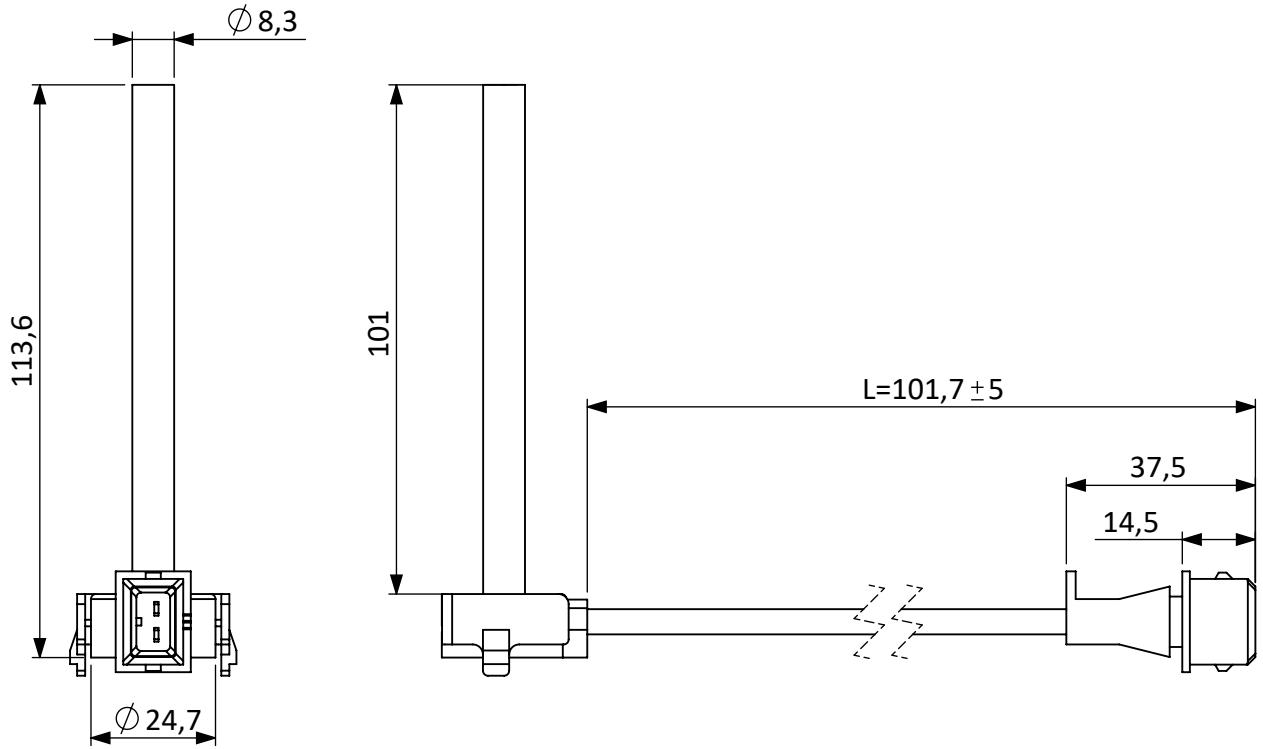

**Technical Sheet / Datos técnicos:**

Part number adaptable to/ Referencia adaptable a:	942 542 021 7
Weight / Peso:	36 gr

F	Modification	4				Drawn	
		3				12/08/15 A.U.	
		2				Checked	
		1				12/08/15 A.L.	
	nº	Modified	Date	Reason	General Tolerance	Assembly	
Comments					ISO 2768 C-K	Part name	COOLANT LEVEL SENSOR/ SENSOR NIVEL DE REFRIGERANTE
					Material	ID. Reference	2260320
						Scale: -	
						Review: 0	