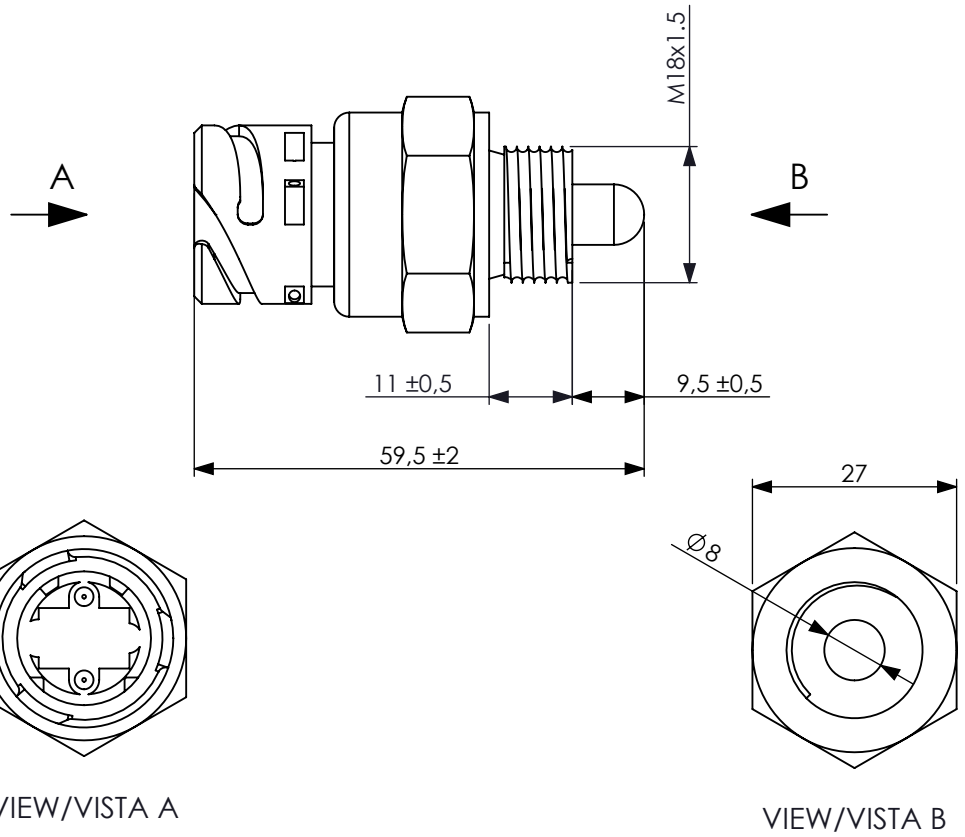

Technical data/ Datos técnicos:

According to / En referencia a:	81255030244
Rest position / Estado de reposo:	Normally closed/ Normalmente cerrado
Operating temperature range/Rango de temperatura:	-40°C a/to 80°C
Weight/Peso:	62,5 gr

Modification	4				Drawn			
	3				09/07/20 S.F.			
	2				Checked			
	1				09/07/20 E.L.			
	nº	Modified	Date	Reason	General Tolerance		Assembly	
Comments					ISO 2768 c-K	Part name	Pressure switch/Comutador de presión	
					Material	ID. Reference	2260215	
					-	Scale: 1/1		Sheet 1/1
					-	Review: 0		